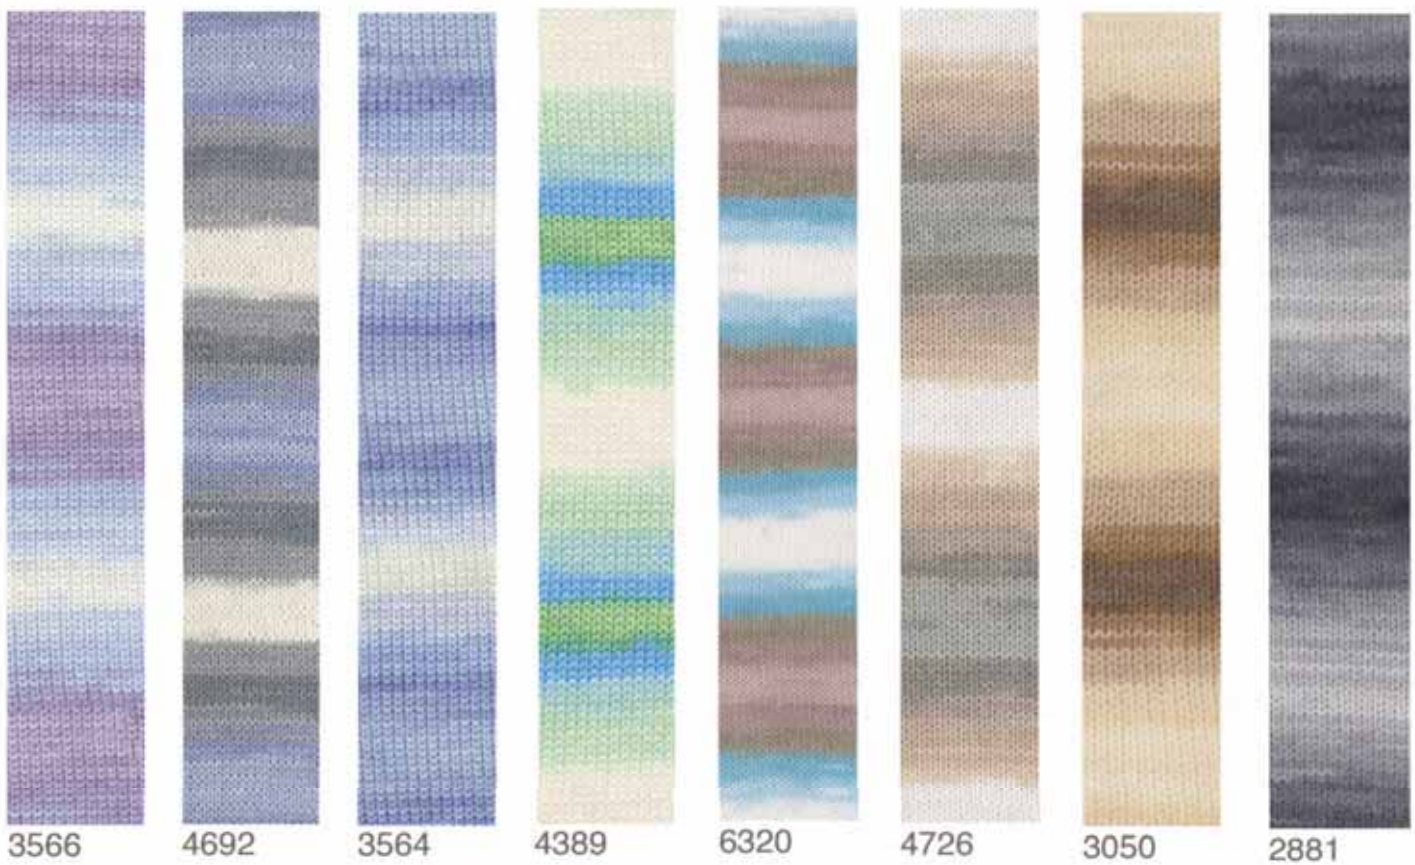

Article No: 192 **Baby Wool Batik**

40% Wool - Шерсть - Wolle - Lana - Laine - Lã
20% Bamboo - Бамбук - Viskose - Bambú - Bambou
40% Acrylic - Акрил - Polyacryl - Acrílico -
Acrylique - Acrílico
50 g / 175 mt