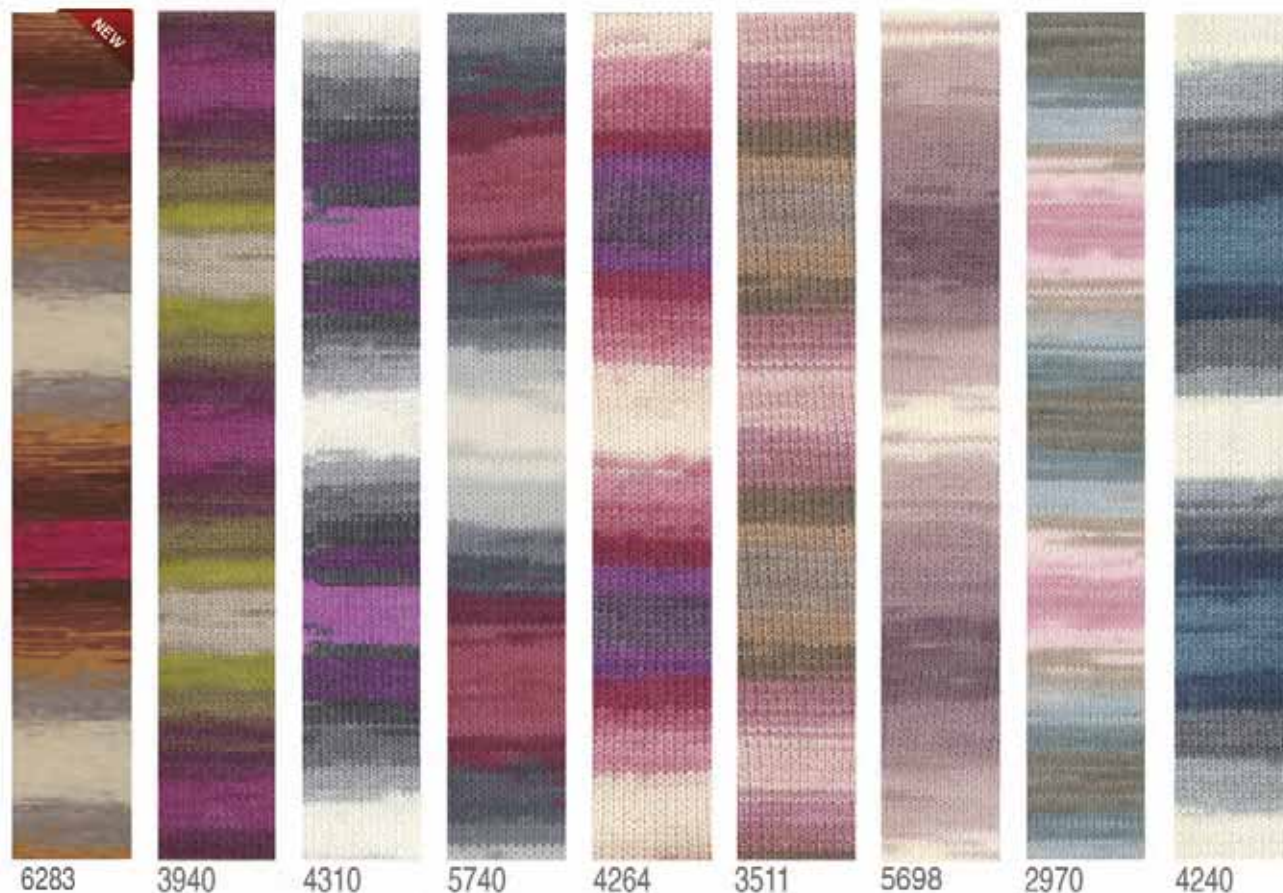

6283

3940

4310

5740

4264

3511

5698

2970

4240