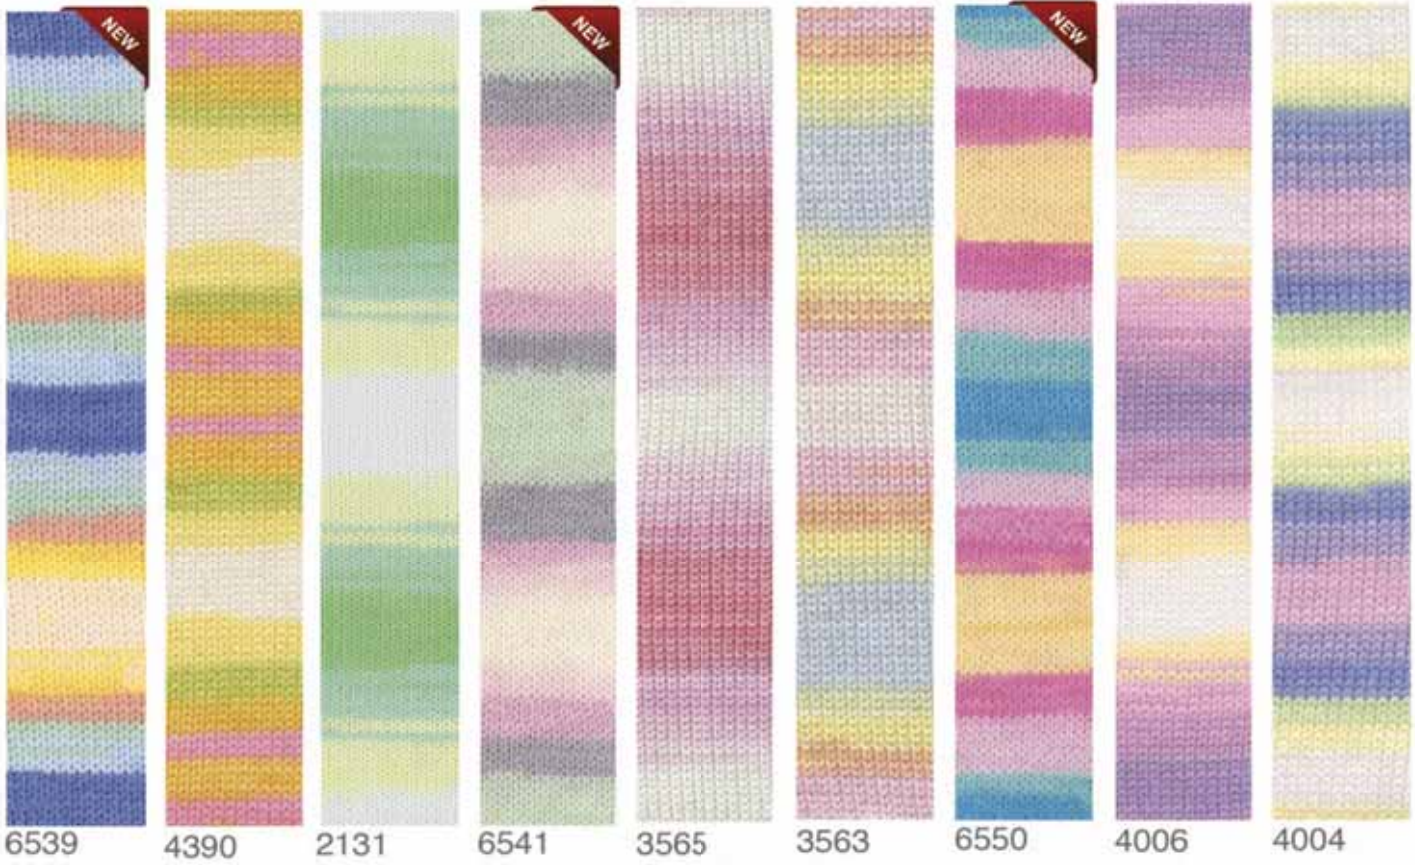

Article No: 192 **Baby Wool Batik**

40% Wool - Шерсть - Wolle - Lana - Laine - Lã
20% Bamboo - Бамбук - Viskose - Bambú - Bambou
40% Acrylic - Акрил - Polyacryl - Acrílico -
Acrylique - Acrílico
50 g / 175 mt